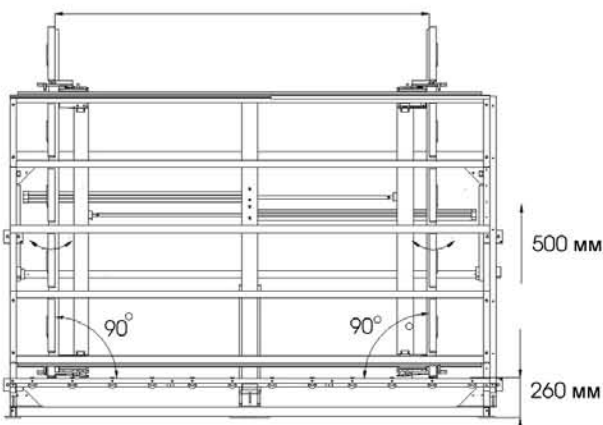

Каталожный №	Наименование	Описание
91-ZSA 210 005	FIXUS D-023022-B	Стенд контроля и застекления - двухсторонний - сдвиг
91-ZSA 310 000	FIXUS D-023022-B-XL	Стенд контроля и застекления - двухсторонний - сдвиг - XL

Вид на убранные зажимные рамы (состояние прохода)

- стабильная жесткая конструкция
- плавная пневматическая установка высоты до 500 мм
- оригинальное техническое решение убирающихся упоров, учитывающее применение надставочных профилей

Вид на управляющие элементы

- удобное ножное управление
- встроенный рольганг с металлическими роликами
- регулируемые по высоте опорные элементы ног

FIXUS D max. 2600 мм - min. 500 мм
FIXUS D XL max. 3400 мм - min. 620 мм

FIXUS D	a = 2600 мм b = 100 мм c = 2200 мм	6- 8 бар	a = 3200 мм b = 850 мм c = 2530 мм	400 кг
FIXUS D XL	a = 3400 мм b = 100 мм c = 2200 мм	6- 8 бар	a = 3900 мм b = 850 мм c = 2530 мм	610 кг

Машины и оборудование для обработки АЛ и ПВХ профилей