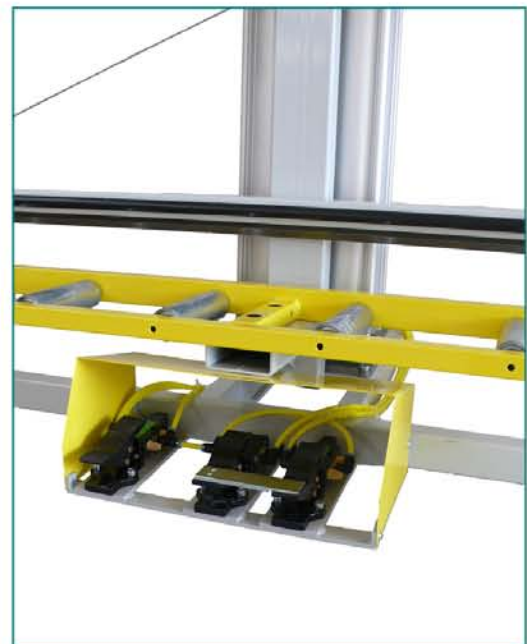

FIXUS D

Стенд для проверки качества и остекления изделий

Стенд для проверки качества и остекления изделий FIXUS D

FIXUS D XL

- Стенд контроля и остекления FIXUS D/D XL используется в высоко производительных линиях для обеспечения качественного выпуска окон и дверей.
- Примененные решения системы центрирования и зажатия дают точную угловую стабилизацию застекляемого элемента.
- Пневматическое управление зажимными упорами прячется за плоскость опорной стенки прямо в месте зажатия изделия, что эффективно уменьшает манипуляционное время при вывозе готового окна.
- Механизм пневматического подъема дает возможность удобной выгрузки готового окна прямо на тележку или паллету.
- Исполнение стенда с другими размерами возможно по согласованию с производителем.

Каталожный №	Наименование	Описание
91-ZSA 210 005	FIXUS D-023022-B	Стенд контроля и застекления - двухсторонний - сдвиг
91-ZSA 310 000	FIXUS D-023022-B-XL	Стенд контроля и застекления - двухсторонний - сдвиг - XL

Вид на убранные зажимные рамы (состояние прохода)

- стабильная жесткая конструкция
- плавная пневматическая установка высоты до 500 мм
- оригинальное техническое решение убирающихся упоров, учитывающее применение надставочных профилей

Вид на управляющие элементы

- удобное ножное управление
- встроенный рольганг с металлическими роликами
- регулируемые по высоте опорные элементы ног

FIXUS D max. 2600 мм - min. 500 мм
FIXUS D XL max. 3400 мм - min. 620 мм