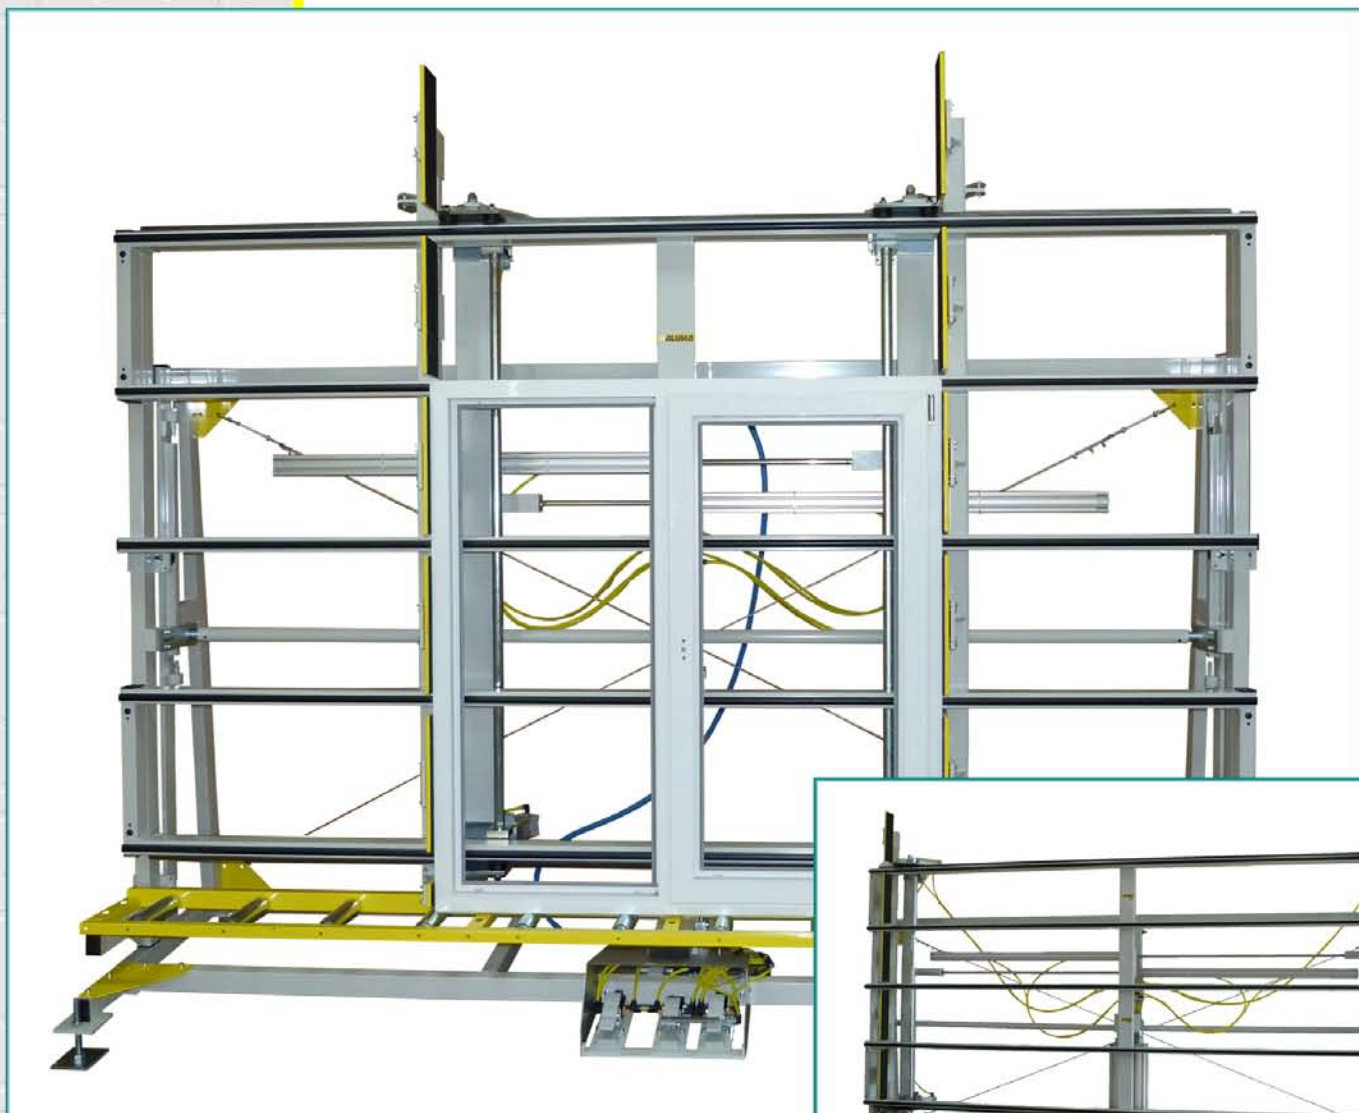

FIXUS D

Стенд для проверки качества и остекления изделий

Стенд для проверки качества и остекления изделий FIXUS D

FIXUS D XL

- Стенд контроля и остекления FIXUS D/D XL используется в высоко производительных линиях для обеспечения качественного выпуска окон и дверей.
- Примененные решения системы центрирования и зажатия дают точную угловую стабилизацию застекляемого элемента.
- Пневматическое управление зажимными упорами прячется за плоскость опорной стенки прямо в месте зажатия изделия, что эффективно уменьшает манипуляционное время при вывозе готового окна.
- Механизм пневматического подъема дает возможность удобной выгрузки готового окна прямо на тележку или паллету.
- Исполнение стенда с другими размерами возможно по согласованию с производителем.

Каталожный №	Наименование	Описание
91-ZSA 210 005	FIXUS D-023022-B	Стенд контроля и застекления - двухсторонний - сдвиг
91-ZSA 310 000	FIXUS D-023022-B-XL	Стенд контроля и застекления - двухсторонний - сдвиг - XL

Вид на убранные зажимные рамы (состояние прохода)

- стабильная жесткая конструкция
- плавная пневматическая установка высоты до 500 мм
- оригинальное техническое решение убирающихся упоров, учитывающее применение надставочных профилей

Вид на управляющие элементы

- удобное ножное управление
- встроенный рольганг с металлическими роликами
- регулируемые по высоте опорные элементы ног

FIXUS D max. 2600 мм - min. 500 мм
FIXUS D XL max. 3400 мм - min. 620 мм