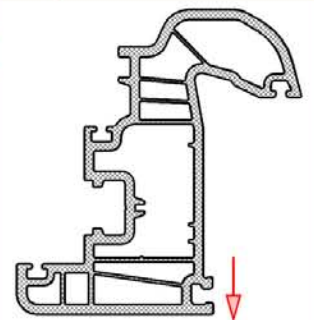

Začistenie rádiusov a šikmín vnútorných rohov

COMBI RADIUS

Začistenie vnútorného rohu
s tubovlnným tvorom profilu

Začisťovanie vnútorných rohov COMBI RADIUS

Začistenie vnútorného rohu
pre zasklievaciu lištu

- Efektívne, lacné a kvalitné začistenie rádiusov a šikmín vnútorných rohov na PVC profiloch.
- Začistenie vnútorných rohov pre zasklievacie lišty.
- Použitie pre všetky druhy profilových systémov.
- Po vložení zvarenca a spustení cyklu automatický priebeh začistenia.
- Jednoduché ovládanie nožným ovládačom.
- Vhodné ako doplnok ku každému začisťovaciemu automatu.