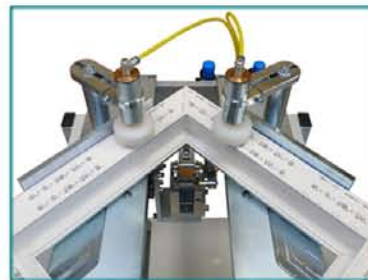

Začistenie rádiusov a šikmín vnútorných rohov

COMBI RADIUS

Začistenie vnútorného rohu
s tubovlnným tvorom profilu

Začisťovanie vnútorných rohov COMBI RADIUS

Začistenie vnútorného rohu
pre zasklievaciu lištu

- Efektívne, lacné a kvalitné začistenie rádiusov a šikmín vnútorných rohov na PVC profiloch.
- Začistenie vnútorných rohov pre zasklievacie lišty.
- Použitie pre všetky druhy profilových systémov.
- Po vložení zvarenca a spustení cyklu automatický priebeh začistenia.
- Jednoduché ovládanie nožným ovládačom.
- Vhodné ako doplnok ku každému začisťovaciemu automatu.