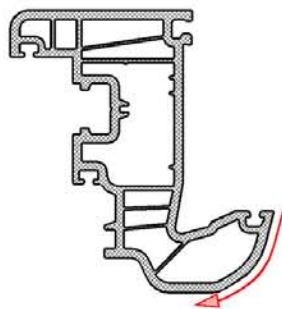

Začistenie rádiusov a šikmín vnútorných rohov

COMBI RADIUS

Začistenie vnútorného rohu
s tubovlnným tvorom profilu

Začisťovanie vnútorných rohov COMBI RADIUS

Začistenie vnútorného rohu
pre zasklievaciu lištu

- Efektívne, lacné a kvalitné začistenie rádiusov a šikmín vnútorných rohov na PVC profiloch.
- Začistenie vnútorných rohov pre zasklievacie lišty.
- Použitie pre všetky druhy profilových systémov.
- Po vložení zvarenca a spustení cyklu automatický priebeh začistenia.
- Jednoduché ovládanie nožným ovládačom.
- Vhodné ako doplnok ku každému začisťovaciemu automatu.