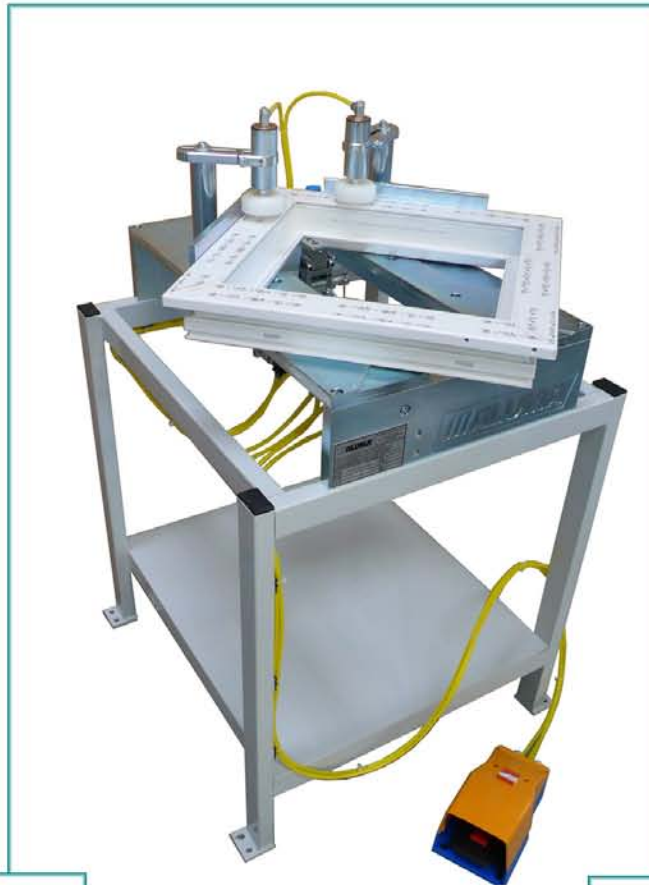

Začistenie rádiusov a šikmín vnútorných rohov

COMBI RADIUS

Začistenie vnútorného rohu
s tubovlnným tvorom profilu

Začisťovanie vnútorných rohov COMBI RADIUS

Začistenie vnútorného rohu
pre zasklievaciu lištu

- Efektívne, lacné a kvalitné začistenie rádiusov a šikmín vnútorných rohov na PVC profiloch.
- Začistenie vnútorných rohov pre zasklievacie lišty.
- Použitie pre všetky druhy profilových systémov.
- Po vložení zvarenca a spustení cyklu automatický priebeh začistenia.
- Jednoduché ovládanie nožným ovládačom.
- Vhodné ako doplnok ku každému začisťovaciemu automatu.