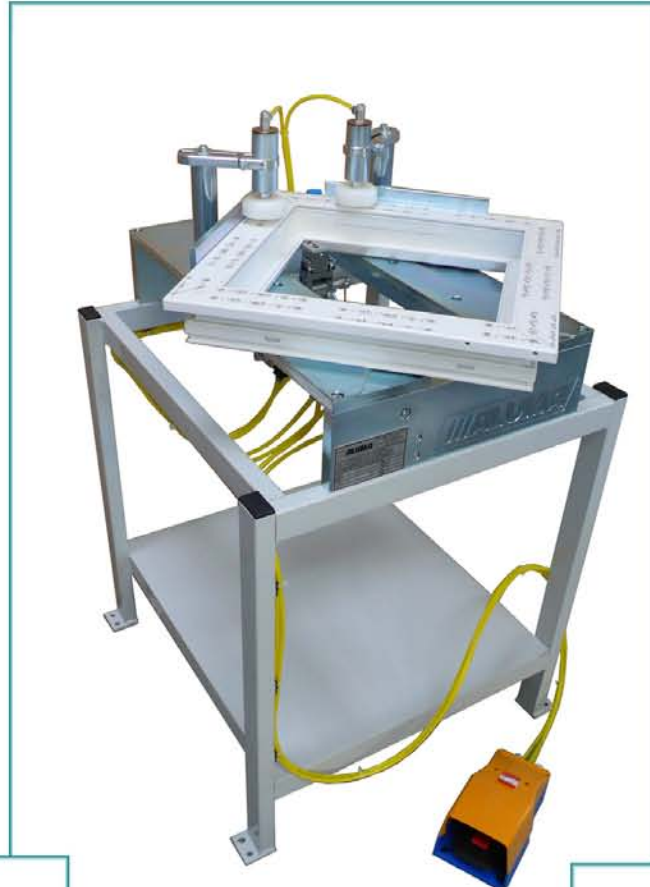

# COMBI RADIUS

Zařízení na začištění vnitřních rohů COMBI RADIUS

- Efektivní, levné a kvalitní začištění rádiusů a šikmin vnitřních rohů na PVC profilech.
- Začištění vnitřních rohů pro zasklívací lišty.
- Použití pro všechny druhy profilových systémů.
- Po vložení svařence a spuštění cyklu automatický průběh začištění.
- Jednoduché ovládání nožním ovladačem.
- Vhodné jako doplněk ke každému začišťovacímu automatu.