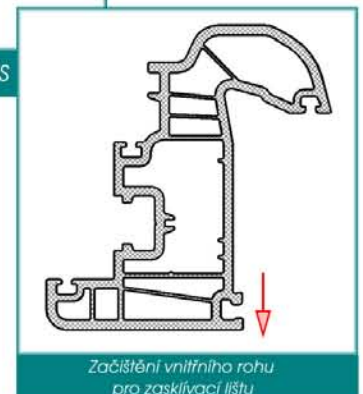

# COMBI RADIUS

Zařízení na začištění vnitřních rohů COMBI RADIUS

- Efektivní, levné a kvalitní začištění rádiusů a šikmin vnitřních rohů na PVC profilech.
- Začištění vnitřních rohů pro zasklívací lišty.
- Použití pro všechny druhy profilových systémů.
- Po vložení svařence a spuštění cyklu automatický průběh začištění.
- Jednoduché ovládání nožním ovladačem.
- Vhodné jako doplněk ke každému začišťovacímu automatu.