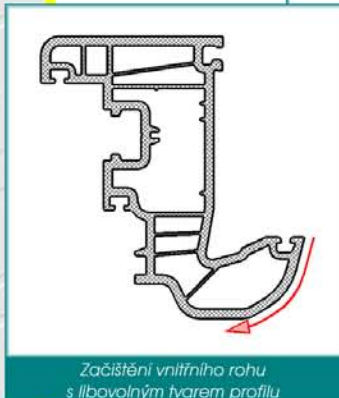

# COMBI RADIUS

Zařízení na začištění vnitřních rohů COMBI RADIUS

- Efektivní, levné a kvalitní začištění rádiusů a šikmin vnitřních rohů na PVC profilech.
- Začištění vnitřních rohů pro zasklívací lišty.
- Použití pro všechny druhy profilových systémů.
- Po vložení svařence a spuštění cyklu automatický průběh začištění.
- Jednoduché ovládání nožním ovladačem.
- Vhodné jako doplněk ke každému začišťovacímu automatu.